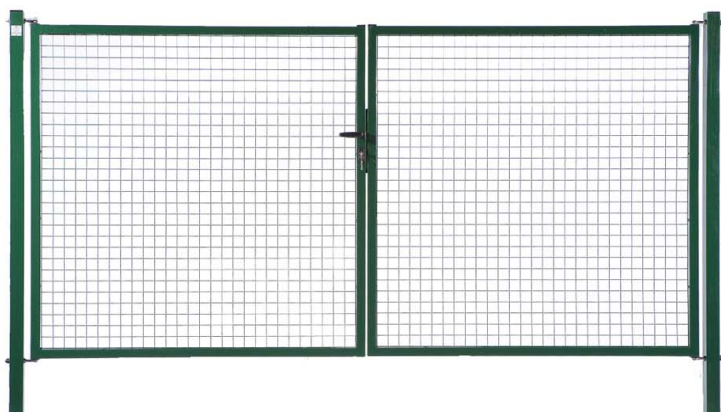

Vallas metálicas, postes y accesorios

www.fitorforestal.com
info@fitorforestal.com
Tel. 972 64 37 58

FITOR FORESTAL Carrer de la Llum 8
PALA FRUGELL (Girona)

Malla de Simple Torsión

Referencia	Descripción	Precio
MMSTV-1750-10 OR25	Malla de simple torsión verde 17/50/1000 1x25m	84,86 €/un
MMSTV-1750-12 OR25	Malla de simple torsión verde 17/50/1200 1,2x25m	101,82 €/un
MMSTV-1750-15 OR25	Malla de simple torsión verde 17/50/1500 1,5x25m	127,42 €/un
MMSTV-1750-18 OR25	Malla de simple torsión verde 17/50/1800 1,8x25m	151,78 €/un
MMSTV-1750-20 OR25	Malla de simple torsión verde 17/50/2000 2x25m	169,62 €/un

Malla gallinera

Referencia	Descripción	Precio
MMGG-19-150R 50	Malla gallinera galva. Rollo 1,5x50m (19mm)	65,40 €/un
MMGG-19-100R 50	Malla gallinera galva. Rollo 1x50m (19mm)	44,61 €/un

Postes metálicos

Referencia	Descripción	Precio
MMPCPV48-130 0	Poste de acero de 48 mm cremallera verde 1,30 m	10,13 €/un

IVA no incluido.

Portes: Consultar servicio según zona.

Consultar descuentos por palet entero.

Los precios y características indicados pueden variar sin previo aviso