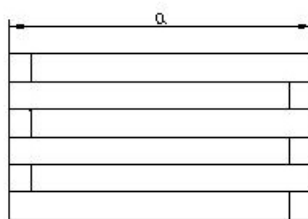

*Comptem amb certificacions de Cadena de Custòdia PEFC i FSC®. Consulteu-nos la disponibilitat de fusta certificada abans de realitzar la vostra comanda.