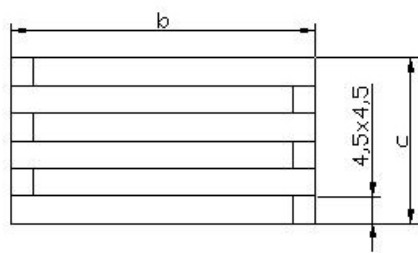

*Comptem amb certificacions de Cadena de Custòdia PEFC i FSC®. Consulteu-nos la disponibilitat de fusta certificada abans de realitzar la vostra comanda.