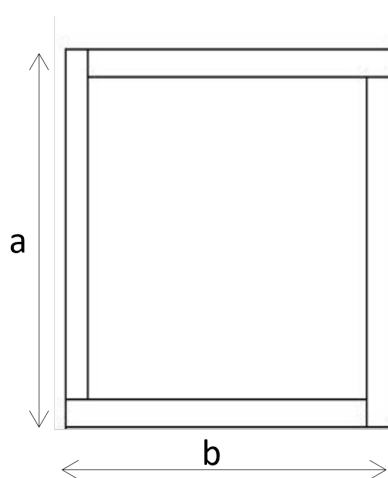

*Comptem amb certificacions de Cadena de Custòdia PEFC i FSC®. Consulteu-nos la disponibilitat de fusta certificada abans de realitzar la vostra comanda.