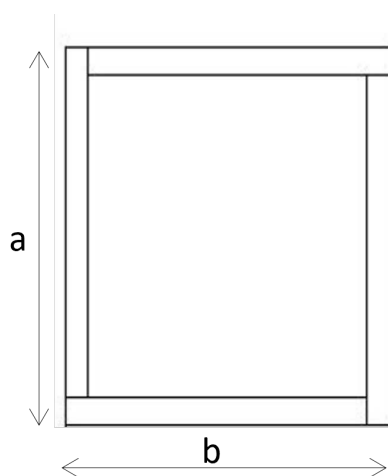

*Comptem amb certificacions de Cadena de Custòdia PEFC i FSC®. Consulteu-nos la disponibilitat de fusta certificada abans de realitzar la vostra comanda.