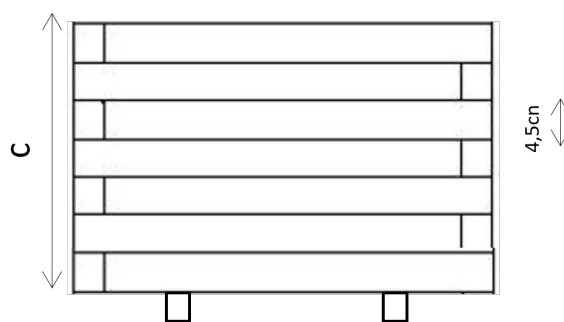

*Comptem amb certificacions de Cadena de Custòdia PEFC i FSC®. Consulteu-nos la disponibilitat de fusta certificada abans de realitzar la vostra comanda.