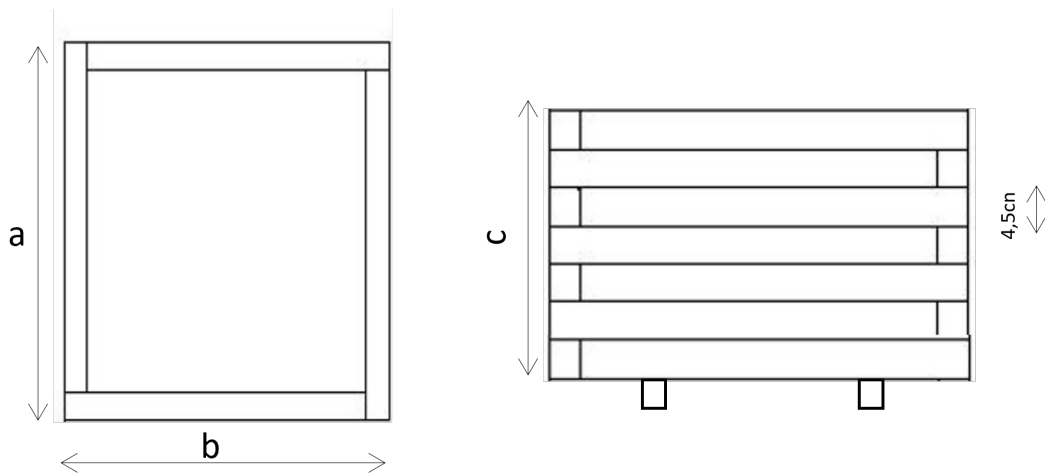

*Comptem amb certificacions de Cadena de Custòdia PEFC i FSC®. Consulteu-nos la disponibilitat de fusta certificada abans de realitzar la vostra comanda.