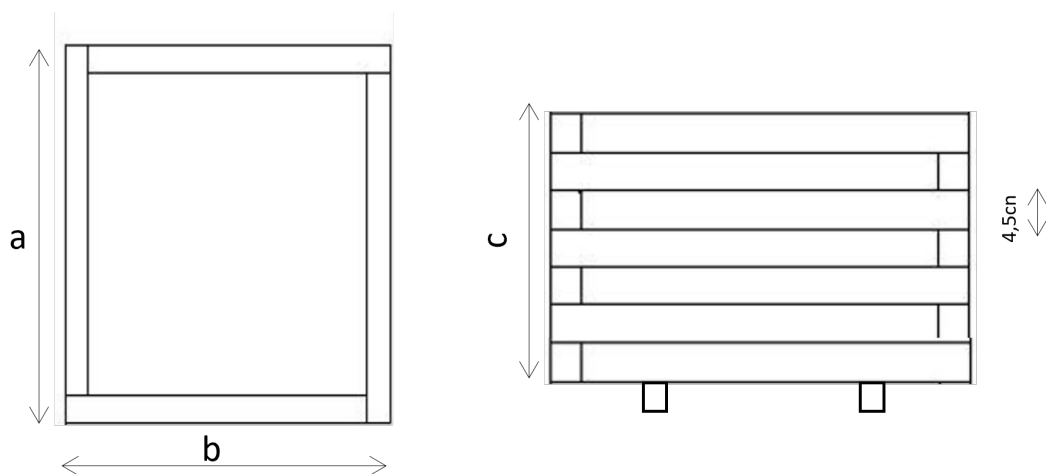

*Comptem amb certificacions de Cadena de Custòdia PEFC i FSC®. Consulteu-nos la disponibilitat de fusta certificada abans de realitzar la vostra comanda.