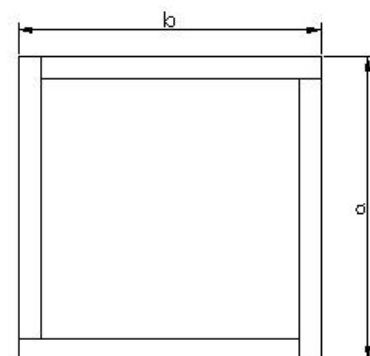

*Comptem amb certificacions de Cadena de Custòdia PEFC i FSC®. Consulteu-nos la disponibilitat de fusta certificada abans de realitzar la vostra comanda.