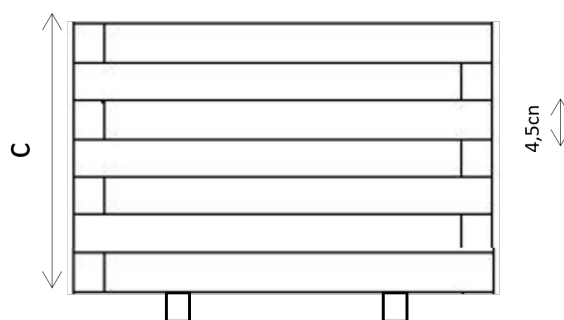

*Comptem amb certificacions de Cadena de Custòdia PEFC i FSC®. Consulteu-nos la disponibilitat de fusta certificada abans de realitzar la vostra comanda.