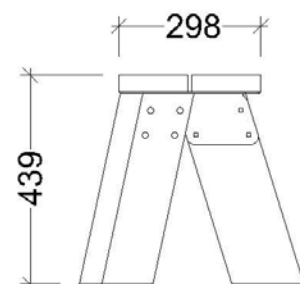

Banc Logic 2 places

MBBALO01

Banc de fusta per jardí.
Dimensions de 132cm de llarg, 29
d'ample i 44cm d'alt. Construït
amb taulons de pi de Flandes de
3,5cm de gruix tractats per a
classe d'ús IV, units mitjançant
plaques d'acer galvanitzat en
calent a quatre peus de 14x7cm.

Qualitat fusta

Pi de Flandes tractat per a classe d'ús 4.
Taulons de 3,5cm de gruix.
Potes amb taulons de 14x7cm.
Disposem de fusta certificada (*)

Qualitat ferratges

Platines d'acer galvanitzat en calent.

Dimensions

1320x298x439mm

Productes Relacionats

MBTALO01
Taula 4 places

MBTALO02
Conjunt taula i 2 bancs

*Comptem amb certificacions de Cadena de Custòdia PEFC i FSC[®]. Consulteu-nos la disponibilitat de fusta certificada abans de realitzar la vostra comanda.