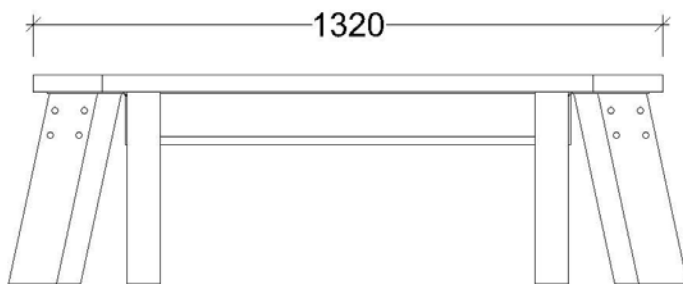

Banc Logic 2 places

MBBALO01

Banc de fusta per jardí.
Dimensions de 132cm de llarg, 29
d'ample i 44cm d'alt. Construït
amb taulons de pi de Flandes de
3,5cm de gruix tractats per a
classe d'ús IV, units mitjançant
plaques d'acer galvanitzat en
calent a quatre peus de 14x7cm.

Dimensions

1320x298x439mm

Productes Relacionats

MBTALO01
Taula 4 places

MBTALO02
Conjunt taula i 2 bancs

*Comptem amb certificacions de Cadena de Custòdia PEFC i FSC[®]. Consulteu-nos la disponibilitat de fusta certificada abans de realitzar la vostra comanda.