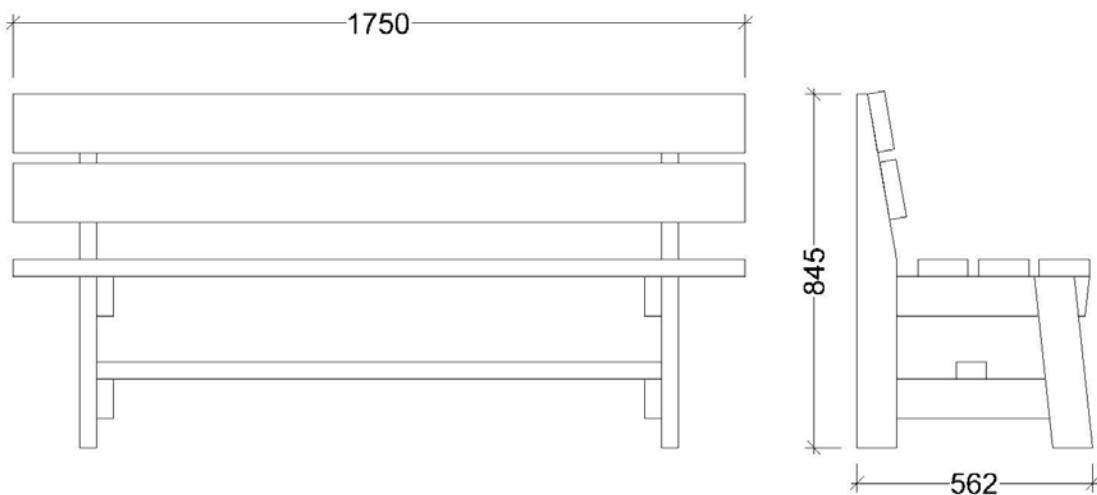

*Comptem amb certificacions de Cadena de Custòdia PEFC i FSC®. Consulteu-nos la disponibilitat de fusta certificada abans de realitzar la vostra comanda.