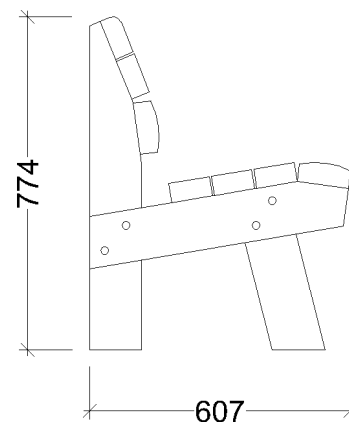

Banc Poset 4 places

MBBAPO03

Banc de fusta tractada quatre places. Dimensions de 180cm de llarg, 60cm d'ample i 77cm d'alt. Construït mitjançant taulons de pi silvestre de 4,5cm i de 6cm de gruix tractat per a classe d'ús IV. Ancoratges al paviment no inclosos.

Banc Poset 5 places

MBBAPO05

Banc de fusta tractada de cinc places. Dimensions de 240cm de llarg, 60cm d'ample i 77cm d'alt. Construït mitjançant taulons de pi silvestre de 4,5cm i de 6cm de gruix tractat per a classe d'ús IV. Ancoratges al paviment no inclosos.

Banc Poset individual

MBBAPO01

Banc de fusta tractada d'una plaça.
Dimensions de 90cm de llarg, 60cm d'ample i 77cm d'alt. Construit mitjançant taulons de pi silvestre de 4,5cm i de 6cm de gruix tractat per a classe d'ús IV. Ancoratges al paviment no inclosos.

Dimensions

900x607x774mm

Productes Relacionats

MBBAPO03
Banc 4 places

MBBAPO05
Banc 5 places

*Comptem amb certificacions de Cadena de Custòdia PEFC i FSC[®]. Consulteu-nos la disponibilitat de fusta certificada abans de realitzar la vostra comanda.