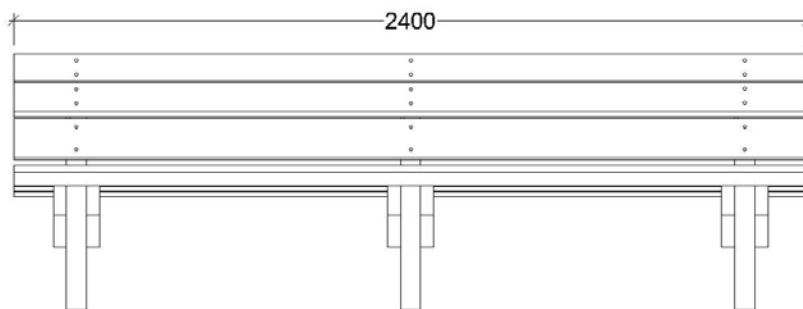

Dimensions

2400x607x774mm

Productes Relacionats

MBBAPO01
Banc individual

MBBAPO03
Banc 4 places

*Comptem amb certificacions de Cadena de Custòdia PEFC i FSC[®]. Consulteu-nos la disponibilitat de fusta certificada abans de realitzar la vostra comanda.

Banc Poset individual

MBBAPO01

Banc de fusta tractada d'una plaça.
Dimensions de 90cm de llarg, 60cm d'ample i 77cm d'alt. Construit mitjançant taulons de pi silvestre de 4,5cm i de 6cm de gruix tractat per a classe d'ús IV. Ancoratges al paviment no inclosos.