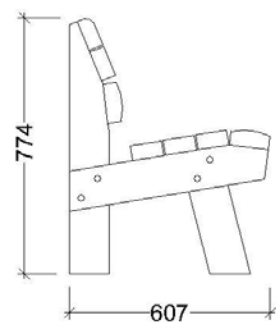

Banc Poset 4 places

MBBAPO03

Banc de fusta tractada quatre places. Dimensions de 180cm de llarg, 60cm d'ample i 77cm d'alt. Construït mitjançant taulons de pi silvestre de 4,5cm i de 6cm de gruix tractat per a classe d'ús IV. Ancoratges al paviment no inclosos.

Banc Poset 5 places

MBBAPO05

Banc de fusta tractada de cinc places. Dimensions de 240cm de llarg, 60cm d'ample i 77cm d'alt. Construït mitjançant taulons de pi silvestre de 4,5cm i de 6cm de gruix tractat per a classe d'ús IV. Ancoratges al paviment no inclosos.

Dimensions

2400x607x774mm

Productes Relacionats

MBBAPO01
Banc individual

MBBAPO03
Banc 4 places

*Comptem amb certificacions de Cadena de Custòdia PEFC i FSC[®]. Consulteu-nos la disponibilitat de fusta certificada abans de realitzar la vostra comanda.

Banc Poset individual

MBBAPO01

Banc de fusta tractada d'una plaça.
Dimensions de 90cm de llarg, 60cm d'ample i 77cm d'alt. Construit mitjançant taulons de pi silvestre de 4,5cm i de 6cm de gruix tractat per a classe d'ús IV. Ancoratges al paviment no inclosos.