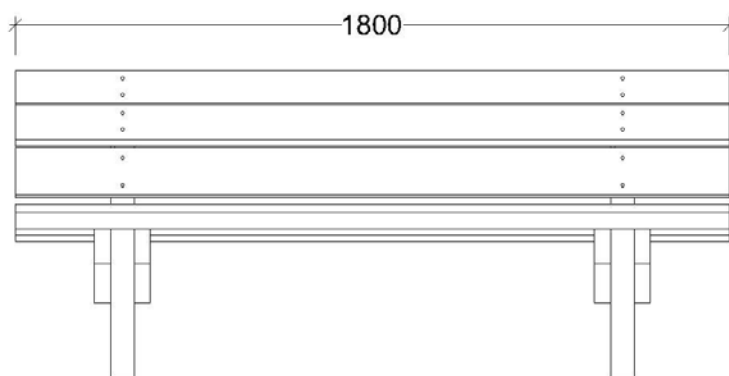

Dimensions

1800x607x774mm

Productes Relacionats

MBBAPO01
Banc individual

MBBAPO05
Banc 5 places

*Comptem amb certificacions de Cadena de Custòdia PEFC i FSC[®]. Consulteu-nos la disponibilitat de fusta certificada abans de realitzar la vostra comanda.

Banc Poset 5 places

MBBAPO05

Banc de fusta tractada de cinc places. Dimensions de 240cm de llarg, 60cm d'ample i 77cm d'alt. Construït mitjançant taulons de pi silvestre de 4,5cm i de 6cm de gruix tractat per a classe d'ús IV. Ancoratges al paviment no inclosos.