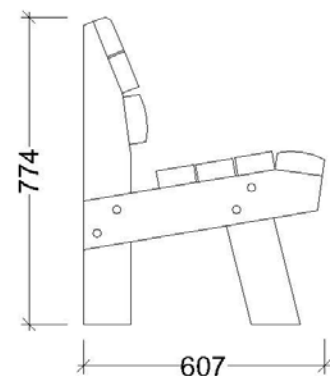

Banc Poset 4 places

MBBAPO03

Banc de fusta tractada quatre places. Dimensions de 180cm de llarg, 60cm d'ample i 77cm d'alt. Construït mitjançant taulons de pi silvestre de 4,5cm i de 6cm de gruix tractat per a classe d'ús IV. Ancoratges al paviment no inclosos.

Dimensions

1800x607x774mm

Productes Relacionats

MBBAPO01
Banc individual

MBBAPO05
Banc 5 places

*Comptem amb certificacions de Cadena de Custòdia PEFC i FSC[®]. Consulteu-nos la disponibilitat de fusta certificada abans de realitzar la vostra comanda.

Banc Poset 5 places

MBBAPO05

Banc de fusta tractada de cinc places. Dimensions de 240cm de llarg, 60cm d'ample i 77cm d'alt. Construït mitjançant taulons de pi silvestre de 4,5cm i de 6cm de gruix tractat per a classe d'ús IV. Ancoratges al paviment no inclosos.

Banc Poset individual

MBBAPO01

Banc de fusta tractada d'una plaça.
Dimensions de 90cm de llarg, 60cm d'ample i 77cm d'alt. Construit mitjançant taulons de pi silvestre de 4,5cm i de 6cm de gruix tractat per a classe d'ús IV. Ancoratges al paviment no inclosos.