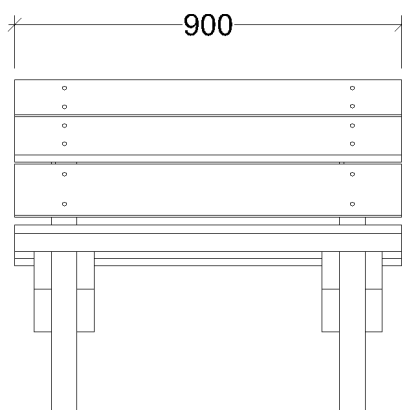

Banc Poset 5 places

MBBAPO05

Banc de fusta tractada de cinc places. Dimensions de 240cm de llarg, 60cm d'ample i 77cm d'alt. Construït mitjançant taulons de pi silvestre de 4,5cm i de 6cm de gruix tractat per a classe d'ús IV. Ancoratges al paviment no inclosos.

Banc Poset individual

MBBAPO01

Banc de fusta tractada d'una plaça.
Dimensions de 90cm de llarg, 60cm d'ample i 77cm d'alt. Construit mitjançant taulons de pi silvestre de 4,5cm i de 6cm de gruix tractat per a classe d'ús IV. Ancoratges al paviment no inclosos.

Dimensions

900x607x774mm

Productes Relacionats

MBBAPO03
Banc 4 places

MBBAPO05
Banc 5 places

*Comptem amb certificacions de Cadena de Custòdia PEFC i FSC[®]. Consulteu-nos la disponibilitat de fusta certificada abans de realitzar la vostra comanda.