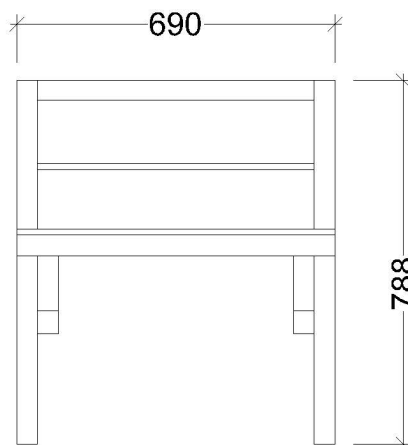

Banc Besiberri 5 places

MBBABE05

Banc de fusta tractada de cinc places. Dimensions de 249cm de llarg, 72cm d'ample i 78cm d'alt. Construït mitjançant taulons de pi silvestre de 4,5cm de gruix tractat per a classe d'ús IV. Ancoratges al paviment inclosos.

Banc Besiberri individual

MBBABE01

Banc de fusta tractada d'una plaça. Dimensions de 69cm de llarg, 72cm d'ample i 78cm d'alt. Construït mitjançant taulons de pi silvestre de 4,5cm de gruix tractat per a classe d'ús IV. Ancoratges al paviment inclosos.

690x717x788mm

Productes Relacionats

MBBABE03
Banc 4 places

MBBABE05
Banc 5 places

MBBABE09
Banqueta individual

MBBABE08
Banqueta 4 places

*Comptem amb certificacions de Cadena de Custòdia PEFC i FSC[®]. Consulteu-nos la disponibilitat de fusta certificada abans de realitzar la vostra comanda.

Banqueta Besiberri 4 places

MBBABE08

Banqueta de fusta tractada de tres quatre. Dimensions de 189cm de llarg, 44cm d'ample i 45cm d'alt. Construit mitjançant taulons de pi silvestre de 4,5cm de gruix tractat per a classe d'ús IV. Ancoratges al paviment no inclosos.