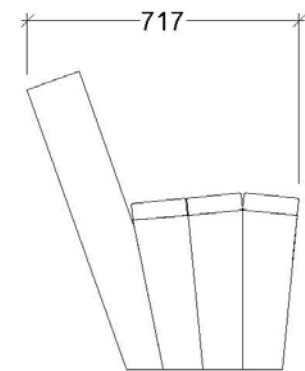

Banc Besiberri 4 places

MBBABE03

Banc de fusta tractada de quatre places. Dimensions de 189cm de llarg, 72cm d'ample i 78cm d'alt. Molt còmode i resistent. Construït mitjançant taulons de pi silvestre de 4,5cm de gruix tractat per a classe d'ús IV. Ancoratges al paviment inclosos.

1890x717x788mm

Productes Relacionats

MBBABE01
Banc individual

MBBABE05
Banc 5 places

MBBABE09
Banqueta individual

MBBABE08
Banqueta 4 places

*Comptem amb certificacions de Cadena de Custòdia PEFC i FSC[®]. Consulteu-nos la disponibilitat de fusta certificada abans de realitzar la vostra comanda.

Banc Besiberri 5 places

MBBABE05

Banc de fusta tractada de cinc places. Dimensions de 249cm de llarg, 72cm d'ample i 78cm d'alt. Construït mitjançant taulons de pi silvestre de 4,5cm de gruix tractat per a classe d'ús IV. Ancoratges al paviment inclosos.

Banqueta Besiberri 4 places

MBBABE08

Banqueta de fusta tractada de tres quatre. Dimensions de 189cm de llarg, 44cm d'ample i 45cm d'alt. Construit mitjançant taulons de pi silvestre de 4,5cm de gruix tractat per a classe d'ús IV. Ancoratges al paviment no inclosos.