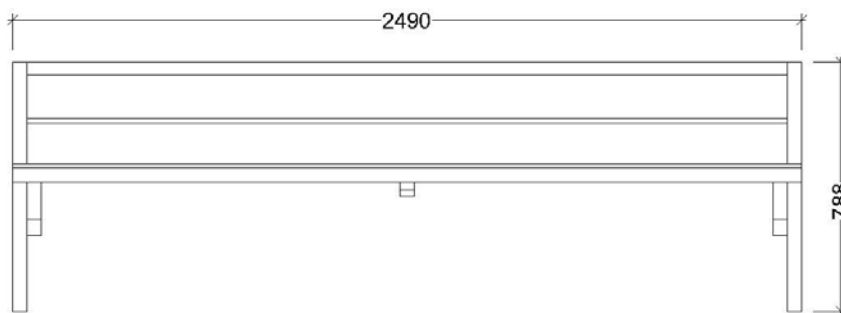

Banc Besiberri 5 places

MBBABE05

Banc de fusta tractada de cinc places. Dimensions de 249cm de llarg, 72cm d'ample i 78cm d'alt. Construït mitjançant taulons de pi silvestre de 4,5cm de gruix tractat per a classe d'ús IV. Ancoratges al paviment inclosos.

2490x717x788mm

Productes Relacionats

MBBABE01
Banc individual

MBBABE03
Banc 4 places

MBBABE09
Banqueta individual

MBBABE08
Banqueta 4 places

*Comptem amb certificacions de Cadena de Custòdia PEFC i FSC[®]. Consulteu-nos la disponibilitat de fusta certificada abans de realitzar la vostra comanda.

Banc Besiberri individual

MBBABE01

Banc de fusta tractada d'una plaça. Dimensions de 69cm de llarg, 72cm d'ample i 78cm d'alt. Construït mitjançant taulons de pi silvestre de 4,5cm de gruix tractat per a classe d'ús IV. Ancoratges al paviment inclosos.

Banqueta Besiberri 4 places

MBBABE08

Banqueta de fusta tractada de tres quatre. Dimensions de 189cm de llarg, 44cm d'ample i 45cm d'alt. Construit mitjançant taulons de pi silvestre de 4,5cm de gruix tractat per a classe d'ús IV. Ancoratges al paviment no inclosos.