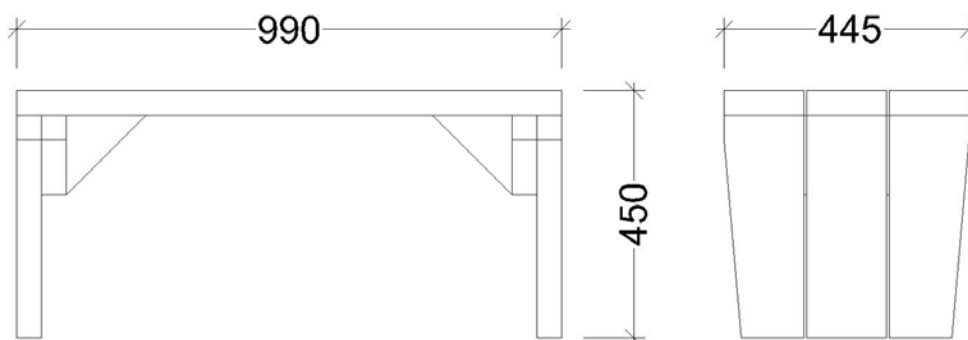

Banqueta Besiberri individual

MBBABE09

Banqueta de fusta tractada d'una plaça. Dimensions de 99cm de llarg, 44cm d'ample i 45cm d'alt. Construida mitjançant taulons de pi silvestre de 4,5cm de gruix tractat per a classe d'ús IV. Ancoratges al paviment no inclosos.

990x445x450mm

Productes Relacionats

MBBABE01
Banc individual

MBBABE03
Banc 4 places

MBBABE05
Banc 5 places

MBBABE08
Banqueta 4 places

*Comptem amb certificacions de Cadena de Custòdia PEFC i FSC[®]. Consulteu-nos la disponibilitat de fusta certificada abans de realitzar la vostra comanda.