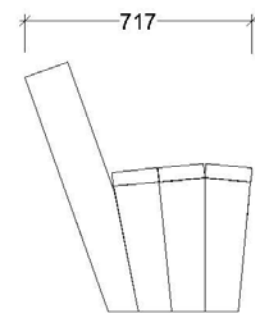

Banc Besiberri 5 places

MBBABE05

Banc de fusta tractada de cinc places. Dimensions de 249cm de llarg, 72cm d'ample i 78cm d'alt. Construït mitjançant taulons de pi silvestre de 4,5cm de gruix tractat per a classe d'ús IV. Ancoratges al paviment inclosos.

2490x717x788mm

Productes Relacionats

MBBABE01
Banc individual

MBBABE03
Banc 4 places

MBBABE09
Banqueta individual

MBBABE08
Banqueta 4 places

*Comptem amb certificacions de Cadena de Custòdia PEFC i FSC[®]. Consulteu-nos la disponibilitat de fusta certificada abans de realitzar la vostra comanda.

Banc Besiberri individual

MBBABE01

Banc de fusta tractada d'una plaça. Dimensions de 69cm de llarg, 72cm d'ample i 78cm d'alt. Construït mitjançant taulons de pi silvestre de 4,5cm de gruix tractat per a classe d'ús IV. Ancoratges al paviment inclosos.

Banqueta Besiberri 4 places

MBBABE08

Banqueta de fusta tractada de tres quatre. Dimensions de 189cm de llarg, 44cm d'ample i 45cm d'alt. Construit mitjançant taulons de pi silvestre de 4,5cm de gruix tractat per a classe d'ús IV. Ancoratges al paviment no inclosos.