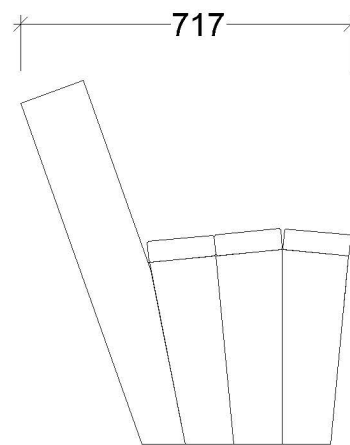

Banc Besiberri individual

MBBABE01

Banc de fusta tractada d'una plaça. Dimensions de 69cm de llarg, 72cm d'ample i 78cm d'alt. Construït mitjançant taulons de pi silvestre de 4,5cm de gruix tractat per a classe d'ús IV. Ancoratges al paviment inclosos.

690x717x788mm

Productes Relacionats

MBBABE03
Banc 4 places

MBBABE05
Banc 5 places

MBBABE09
Banqueta individual

MBBABE08
Banqueta 4 places

*Comptem amb certificacions de Cadena de Custòdia PEFC i FSC[®]. Consulteu-nos la disponibilitat de fusta certificada abans de realitzar la vostra comanda.

Banqueta Besiberri 4 places

MBBABE08

Banqueta de fusta tractada de tres quatre. Dimensions de 189cm de llarg, 44cm d'ample i 45cm d'alt. Construit mitjançant taulons de pi silvestre de 4,5cm de gruix tractat per a classe d'ús IV. Ancoratges al paviment no inclosos.

Banqueta Besiberri individual

MBBABE09

Banqueta de fusta tractada d'una plaça. Dimensions de 99cm de llarg, 44cm d'ample i 45cm d'alt. Construida mitjançant taulons de pi silvestre de 4,5cm de gruix tractat per a classe d'ús IV. Ancoratges al paviment no inclosos.