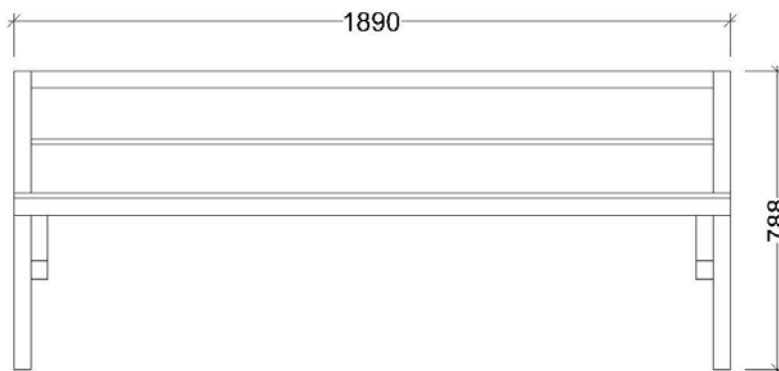

Banc Besiberri 4 places

MBBABE03

Banc de fusta tractada de quatre places. Dimensions de 189cm de llarg, 72cm d'ample i 78cm d'alt. Molt còmode i resistent. Construït mitjançant taulons de pi silvestre de 4,5cm de gruix tractat per a classe d'ús IV. Ancoratges al paviment inclosos.

1890x717x788mm

Productes Relacionats

MBBABE01
Banc individual

MBBABE05
Banc 5 places

MBBABE09
Banqueta individual

MBBABE08
Banqueta 4 places

*Comptem amb certificacions de Cadena de Custòdia PEFC i FSC[®]. Consulteu-nos la disponibilitat de fusta certificada abans de realitzar la vostra comanda.

Banc Besiberri 5 places

MBBABE05

Banc de fusta tractada de cinc places. Dimensions de 249cm de llarg, 72cm d'ample i 78cm d'alt. Construït mitjançant taulons de pi silvestre de 4,5cm de gruix tractat per a classe d'ús IV. Ancoratges al paviment inclosos.

Banqueta Besiberri 4 places

MBBABE08

Banqueta de fusta tractada de tres quatre. Dimensions de 189cm de llarg, 44cm d'ample i 45cm d'alt. Construit mitjançant taulons de pi silvestre de 4,5cm de gruix tractat per a classe d'ús IV. Ancoratges al paviment no inclosos.