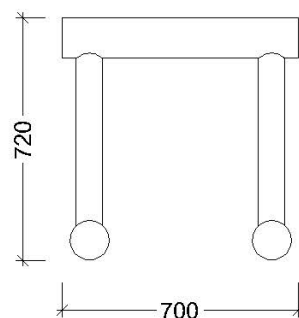

Aparca bicicletes Montagut 8 places

MBABMO01

Aparca bicicletes de fusta tractada de vuit places. Dimensions de 250cm de llarg, 70cm d'ample i 72cm d'alt. Construït mitjançant pals tornejats de pi silvestre de diàmetre 12 i 8cm tractats. Ancoratges al paviment no inclosos.

Pes aproximat

61 Kg

Capacitat

8 bicicletes.

Dimensions

2500x700x720mm

Productes Relacionats

MBABMO02
Aparca bicicletes
12 places

*La fusta només es certifica en cas que s'indiqui a la comanda.

Aparca bicicletes Montagut 12 places

MBABMO02

Aparca bicicletes de fusta tractada de dotze places. Dimensions de 390cm de llarg, 70cm d'ample i 72cm d'alt. Construït mitjançant pals tornejats de pi silvestre de diàmetre 12 i 8cm tractats. Ancoratges al paviment no inclosos.

Pes aproximat

94 Kg

Capacitat

12 bicicletes.

Dimensions

3900x700x720mm

Productes Relacionats

MBABMO01
Aparca bicicletes
8 places