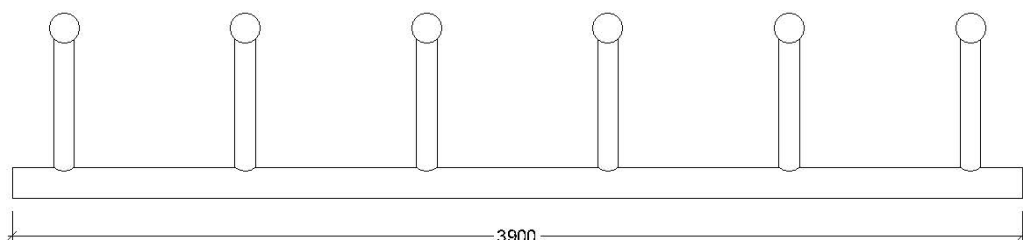

Aparca bicicletes Montagut 8 places

MBABMO01

Aparca bicicletes de fusta tractada de vuit places. Dimensions de 250cm de llarg, 70cm d'ample i 72cm d'alt. Construït mitjançant pals tornejats de pi silvestre de diàmetre 12 i 8cm tractats. Ancoratges al paviment no inclosos.

*La fusta només es certifica en cas que s'indiqui a la comanda.

Aparca bicicletes Montagut 12 places

MBABMO02

Aparca bicicletes de fusta tractada de dotze places. Dimensions de 390cm de llarg, 70cm d'ample i 72cm d'alt. Construït mitjançant pals tornejats de pi silvestre de diàmetre 12 i 8cm tractats. Ancoratges al paviment no inclosos.

Qualitat fusta

Pi tractat per a classe d'ús 4.
Pals tornejats de Ø8 i 12cm.
Fusta d'origen sostenible (*).

Qualitat ferratges

Cargols d'acer inoxidable.

Manteniment

No és necessari.

Ancoratges

No inclosos.

Pes aproximat

94 Kg

Capacitat

12 bicicletes.

Dimensions

3900x700x720mm

Productes Relacionats

MBABMO01
Aparca bicicletes
8 places