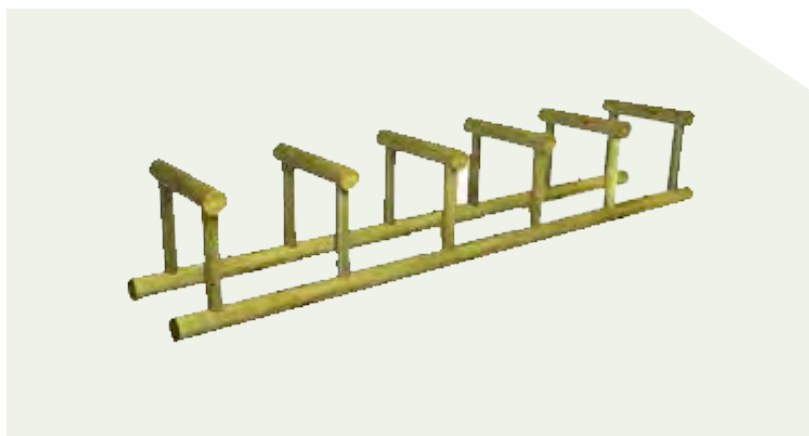

Pes aproximat

94 Kg

Capacitat

12 bicicletes.

Dimensions

3900x700x720mm

Productes Relacionats

MBABMO01
Aparca bicicletes
8 places