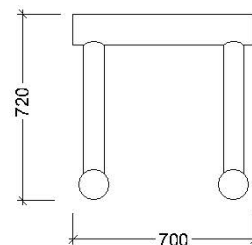

Aparca bicicletes Montagut 8 places

MBABMO01

Aparca bicicletes de fusta tractada de vuit places. Dimensions de 250cm de llarg, 70cm d'ample i 72cm d'alt. Construït mitjançant pals tornejats de pi silvestre de diàmetre 12 i 8cm tractats. Ancoratges al paviment no inclosos.

Pes aproximat

61 Kg

Capacitat

8 bicicletes.

Dimensions

2500x700x720mm

Productes Relacionats

MBABMO02
Aparca bicicletes
12 places

*La fusta només es certifica en cas que s'indiqui a la comanda.

Aparca bicicletes Montagut 12 places

MBABMO02

Aparca bicicletes de fusta tractada de dotze places. Dimensions de 390cm de llarg, 70cm d'ample i 72cm d'alt. Construït mitjançant pals tornejats de pi silvestre de diàmetre 12 i 8cm tractats. Ancoratges al paviment no inclosos.

Pes aproximat

94 Kg

Capacitat

12 bicicletes.

Dimensions

3900x700x720mm

Productes Relacionats

MBABMO01
Aparca bicicletes
8 places