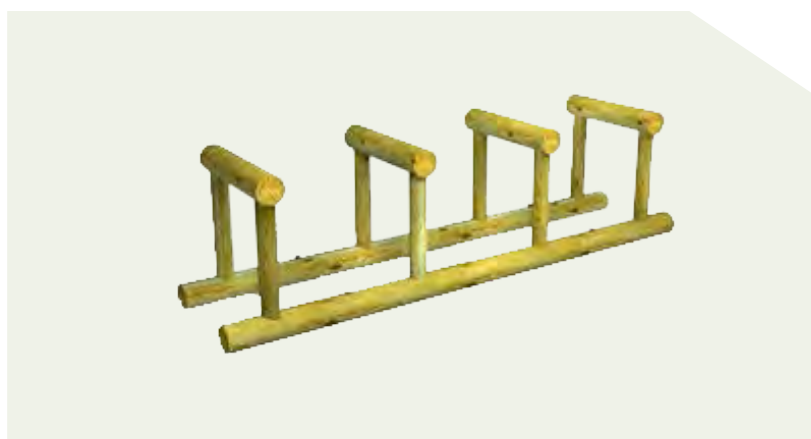

Aparca bicicletes Montagut 8 places

MBABMO01

Aparca bicicletes de fusta tractada de vuit places. Dimensions de 250cm de llarg, 70cm d'ample i 72cm d'alt. Construït mitjançant pals tornejats de pi silvestre de diàmetre 12 i 8cm tractats. Ancoratges al paviment no inclosos.

Qualitat fusta

Pi tractat per a classe d'ús 4.
Pals tornejats de Ø8 i 12cm.
Fusta d'origen sostenible (*).

Qualitat ferratges

Cargols d'acer inoxidable.

Manteniment

No és necessari.

Ancoratges

No inclosos.

Pes aproximat

61 Kg

Capacitat

8 bicicletes.

Dimensions

2500x700x720mm

Productes Relacionats

MBABMO02
Aparca bicicletes
12 places

*La fusta només es certifica en cas que s'indiqui a la comanda.

Aparca bicicletes Montagut 12 places

MBABMO02

Aparca bicicletes de fusta tractada de dotze places. Dimensions de 390cm de llarg, 70cm d'ample i 72cm d'alt. Construït mitjançant pals tornejats de pi silvestre de diàmetre 12 i 8cm tractats. Ancoratges al paviment no inclosos.