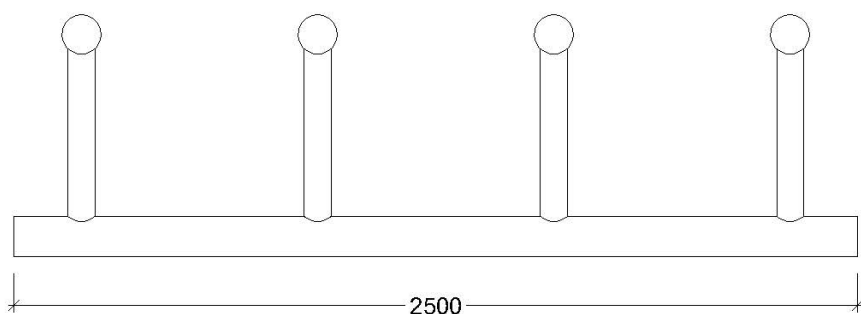

Aparca bicicletes Montagut 8 places

MBABMO01

Aparca bicicletes de fusta tractada de vuit places. Dimensions de 250cm de llarg, 70cm d'ample i 72cm d'alt. Construït mitjançant pals tornejats de pi silvestre de diàmetre 12 i 8cm tractats. Ancoratges al paviment no inclosos.

Qualitat fusta

Pi tractat per a classe d'ús 4.
Pals tornejats de Ø8 i 12cm.
Fusta d'origen sostenible (*).

Qualitat ferratges

Cargols d'acer inoxidable.

Manteniment

No és necessari.

Ancoratges

No inclosos.

Pes aproximat

61 Kg

Capacitat

8 bicicletes.

Dimensions

2500x700x720mm

Productes Relacionats

MBABMO02
Aparca bicicletes
12 places

*La fusta només es certifica en cas que s'indiqui a la comanda.

Aparca bicicletes Montagut 12 places

MBABMO02

Aparca bicicletes de fusta tractada de dotze places. Dimensions de 390cm de llarg, 70cm d'ample i 72cm d'alt. Construït mitjançant pals tornejats de pi silvestre de diàmetre 12 i 8cm tractats. Ancoratges al paviment no inclosos.