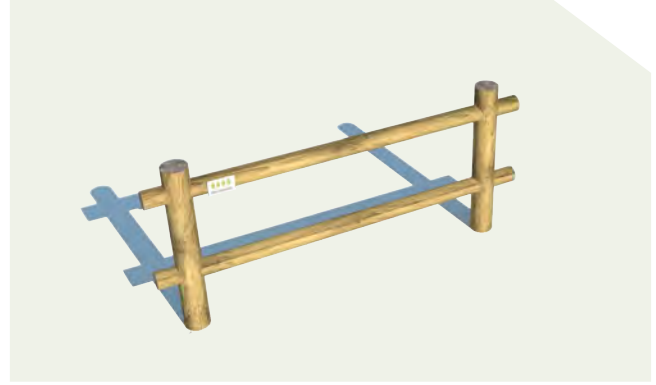

## YTF23W

Valla tejana agujereada, de dos travesaños, altura vista 1,1m

Valla tejana agujereada de dos travesaños de diámetro 8cm, con postes de madera de diámetro 12cm con dos agujeros para empotrar en hormigón. Altura vista de la valla 1,1m.

REF. PRODUCTO	L (m)
YTF2301	2
YTF2302	2.5

#### Madera

Pino del país torneado y tratado para clase de uso 4 según UNE335. Madera proveniente de explotaciones forestales sostenibles.