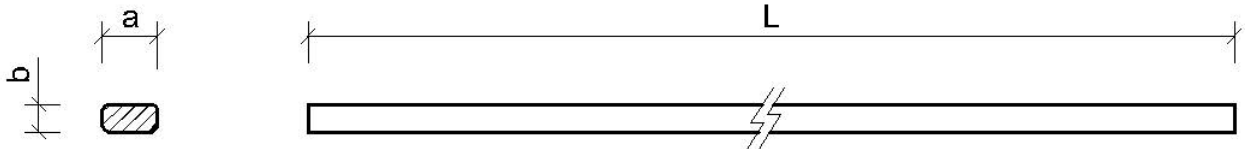

*Comptem amb certificacions de Cadena de Custòdia PEFC i FSC®. Consulteu-nos la disponibilitat de fusta certificada abans de realitzar la vostra comanda.