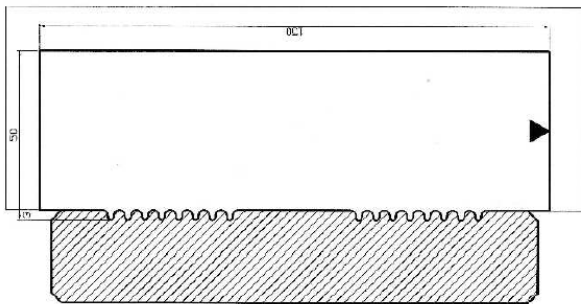

Taulons Flandes 145x27mm

Taulons de pi de Flandes serrats i polits tractats per a exterior amb autoclau. Acabat ratllat segons croquis.

Recomanats per a tot tipus de construccions d'exterior, estructures complexes de fusta, petits coberts, casetes de platges i passarel·les.

REF. PRODUCTE	b (mm)	a (mm)	L (cm)
FL145027000R4	27	145	(240-480)*

*Segons llargs disponibles

Especificacions Fusta

Origen

Fusta de pi procedent de boscos europeus. Disposem de fusta amb certificat d'origen sostenible (*)