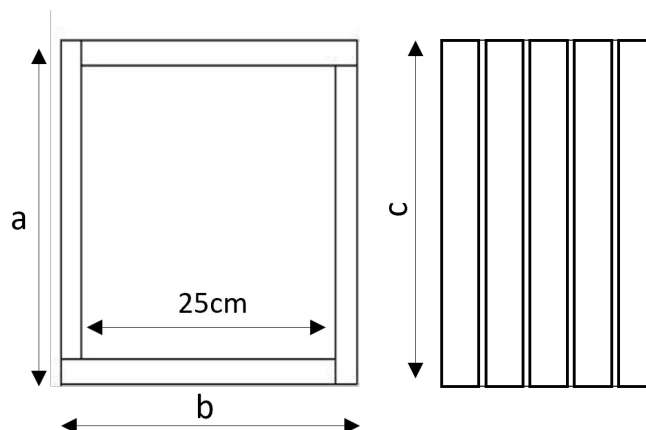

JJV033091045T
Jardineria triple baixa

JJV033091065T
Jardineria triple mitjana

JJV033091085T
Jardineria triple alta

*La fusta només es certifica quan s'indica en la comanda.