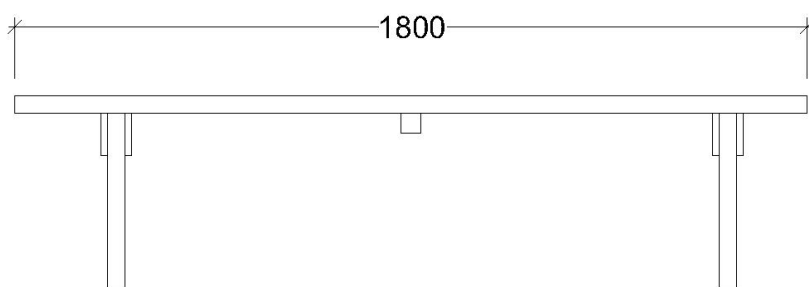

*La fusta només es certifica en cas que s'indiqui a la comanda.