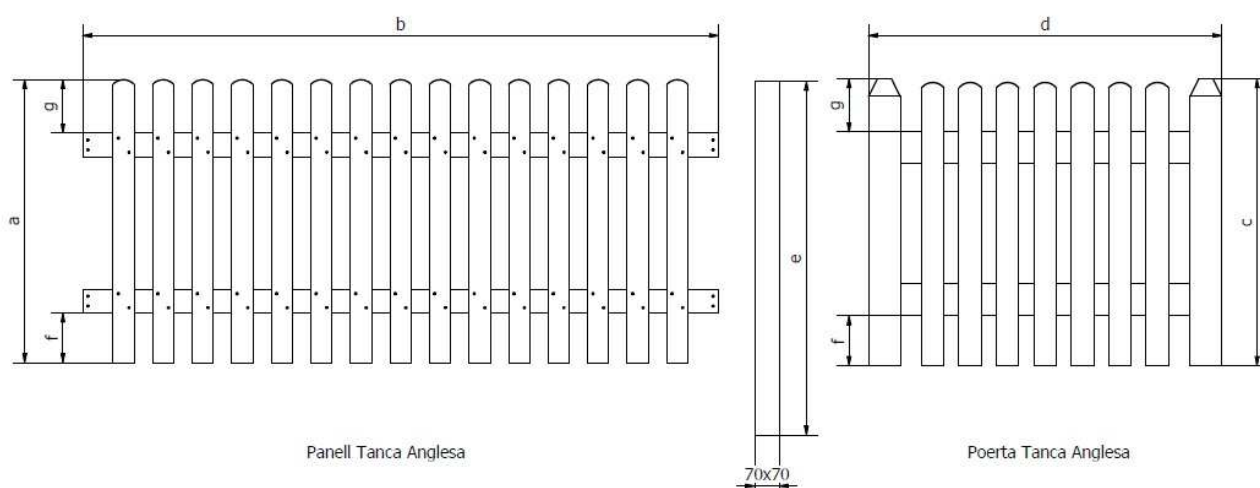

Especificacions

Ferramenta:

Cargols Zincats

Dimensions components tanca:

- 2 Travessers de 65x20mm
- 15 lamel·les verticals de 60x20mm amb acabat arrodonit
- Cargols d'acer bicromatat

Tractament de la fusta

Croquis

Dimensions

Producte	Referència	a(mm)	b(mm)	c(mm)	d(mm)	e(mm)	f(mm)	g(mm)
Panell	AFV080180	800	1.800			800	150	150
Panell	AFV100180	1.000	1.800			800	150	150
Porta	AFVP080100			800	1.000	1.000	150	150
Porta	AFVP100100			1.000	1.000	1.000	150	150