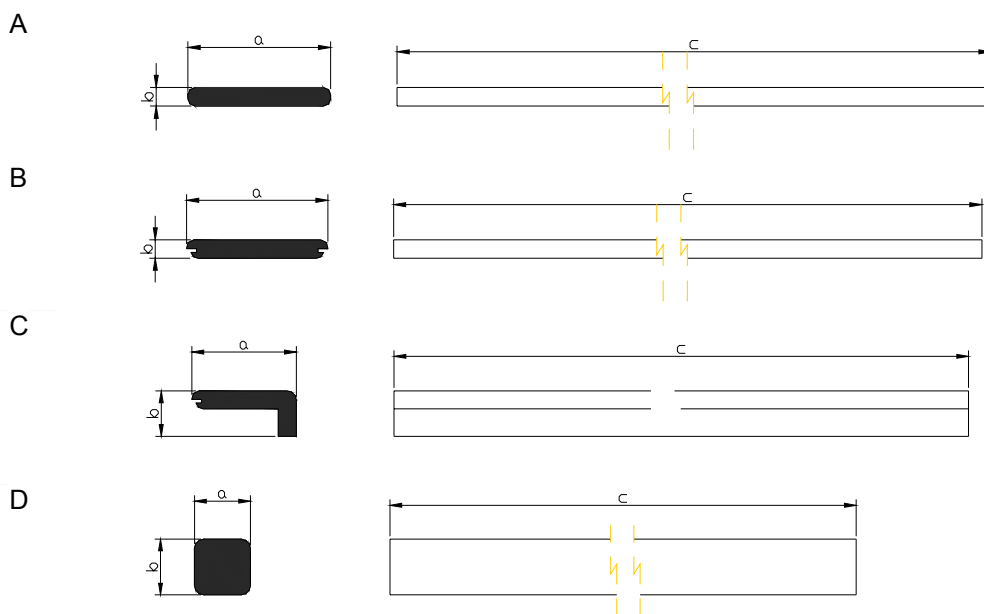

## Dimensiones

	Referencia	Producto	a(mm)	b(mm)	c(mm)
A	FIL9019000	Tarima de Ipé con canto romo.	90	190	*
B	FIR1022000	Tarima de Ipé con regata para fijación oculta	105	22	*
C	FIM1022000	Listón de Ipé con Manperlan remate piscina	100	470	*
D	FIQ070700	Poste de Ipé con canto romo	70	70	*
D	FIQ090900	Poste de Ipé con canto romo	90	90	*