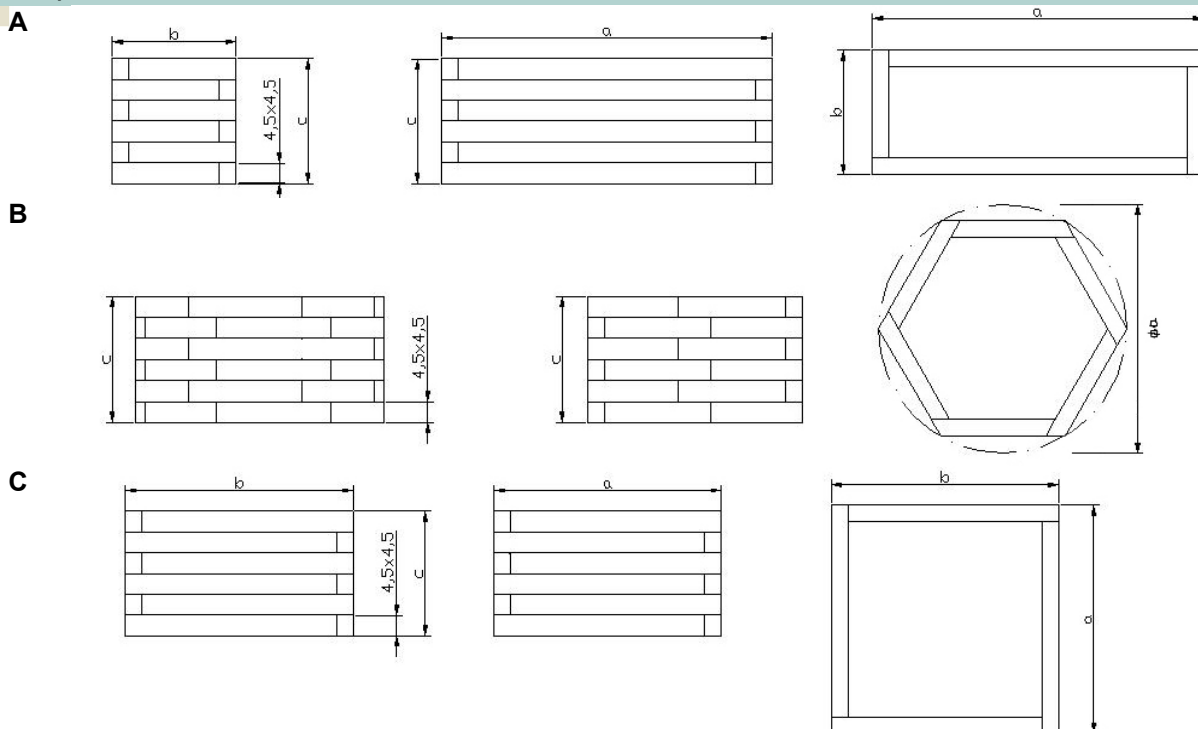

Tratamiento de la madera

Madera tratada en autoclave para clase de riesgo III con sales hidrosolubles tipo Wolmanit-CX-10.

Cumple con la normativa:

- UNE 56-400-85 Protección de la madera- Terminología
- UNE 56-414-88 Protección de maderas- Naturaleza de los protectores
- UNE 56-415-88 Protección de maderas- Protectores. Utilización
- UNE 56-416-88 Protección de maderas- Métodos de tratamiento
- UNE EN 335 1 y 2 Durabilidad de la madera – Clases de riesgo
- UNE EN 350 1 y 2 Durabilidad de la madera – Impregnabilidad
- UNE EN 351 1 y 2 Durabilidad de la madera – Madera maciza tratada
- UNE EN 460 Durabilidad de la madera – Características de los productos
- UNE 21152/86 Impregnación de sales – Sistema vacío-presión

Croquis