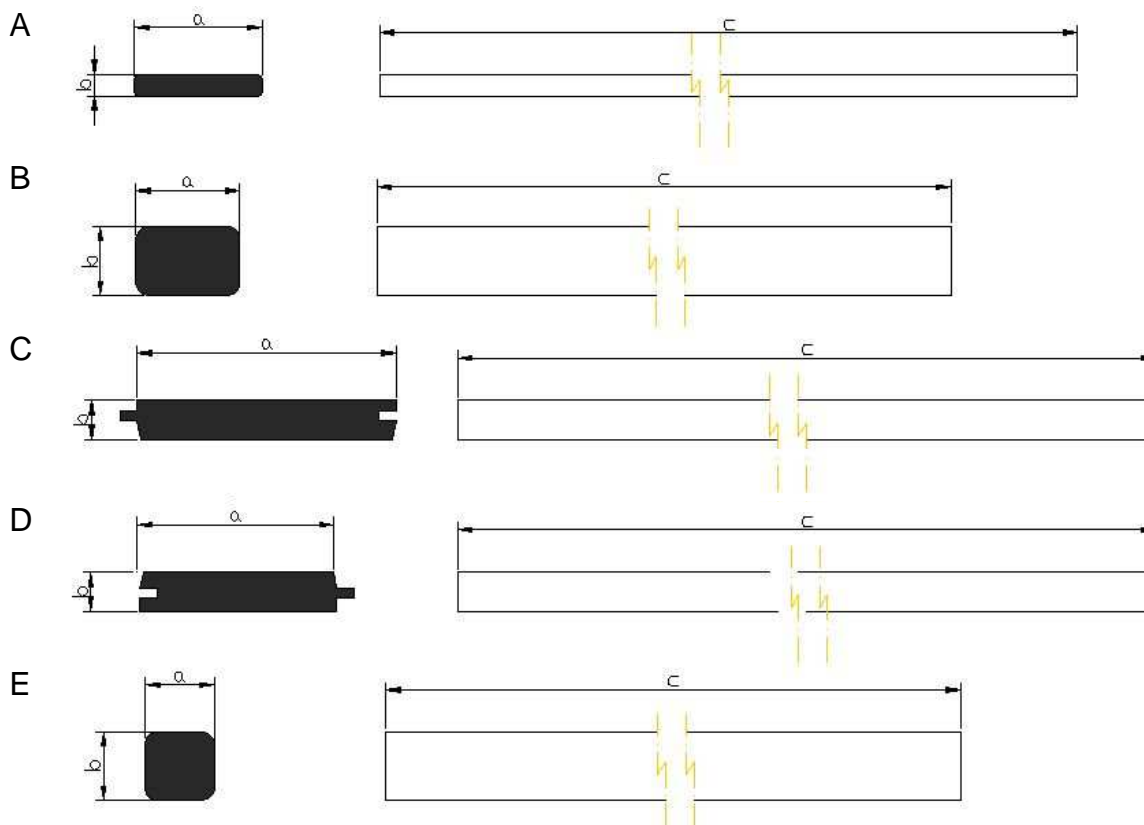

### Qualitat visual de la fusta:

Segona , segons la normativa UNE-EN 1611-1

## Dimensions

	<b>Producte</b>	<b>Referència</b>	<b>a(mm)</b>	<b>b(mm)</b>	<b>c(mm)</b>
A	Llistó tractat i raspallat, canto arrodonit	FLF9521000	95	21	*
B	Tauló tractat i raspallat, canto arrodonit	FTF1235000	120	35	*
B	Tauló tractat i raspallat, canto arrodonit	FTF1206000	120	60	*
B	Tauló tractat i raspallat, canto arrodonit	FTF1407000	140	70	*
B	Bigueta tractada i raspallada, canto arrodonit	FVF0804000	80	40	*
C	Llistó encadellat tractat i raspallat	FLE1217000	120	17	*
C	Llistó encadellat tractat i raspallat	FLE1222000	120	22	*
D	Llistó encadellat tractat i raspallat	FLE1234000	12	34	*
E	Pal tractat i raspallat, canto arrodonit	FQF0404000	45	45	*
E	Pal tractat i raspallat, canto arrodonit	FQF0707000	70	70	*
E	Pal tractat i raspallat, canto arrodonit	FQF0909000	90	90	*