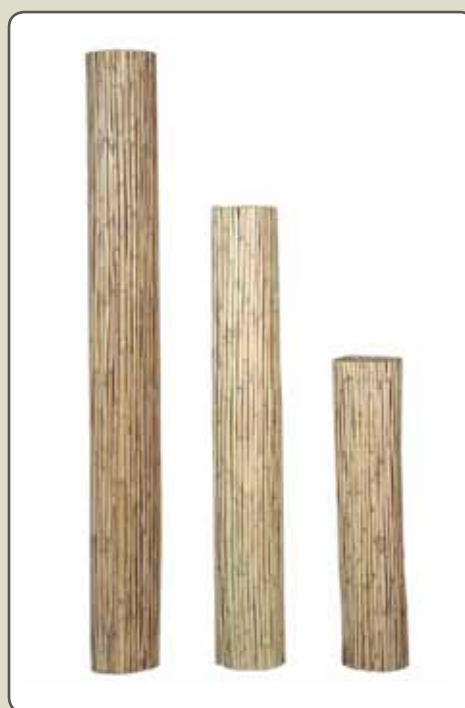

Ocultación

Caña natural partida y entera

Caña natural del país. Cosida cada 20 cm con alambre galvanizado de 0.8mm
Producto 100% ecológico.. Presentación: Rollos de 5 m

Referencia	Descripción de producto	Dimensiones		Precio
		Alto	Largo	€
OCP1005	Caña natural partida	100 cm	5 m	8.11
OCP1505	Caña natural partida	150 cm	5 m	12.19
OCP2005	Caña natural partida	200 cm	5 m	16.24
OCE1005	Caña natural entera	100 cm	5 m	12.27
OCE1505	Caña natural entera	150 cm	5 m	25.24
OCE2005	Caña natural entera	200 cm	5 m	39.68
AMGW-20	Grapas W-20 para atar, caja 1.000 ud.	-	-	4.51
AMGRA20	Grapadora para grapas W-20, 1 ud.	-	-	15.25