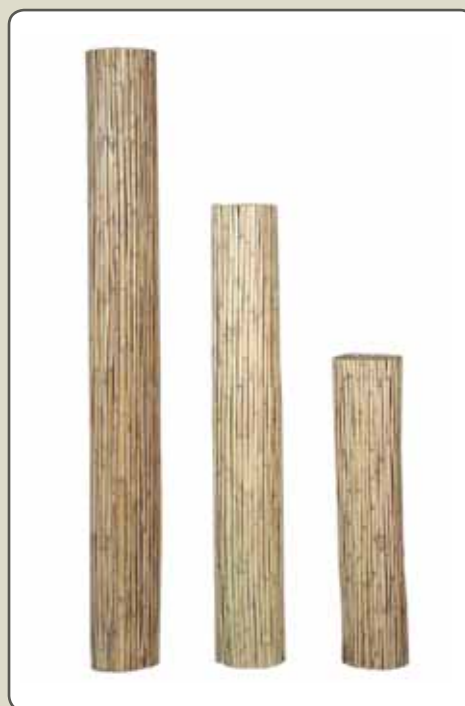

Ocultació

Canya natural partida

Canya natural del país, partida. Cosida cada 20 cm amb filferro galvanitzat de 0.8 mm
Producte 100% ecològic. Presentació: Rull de 5 m

| Referència | Descripció del producte | Dimensions | | Preu |
|------------|---|------------|-------|-------|
| | | Alt | Llarg | € |
| OCP1005 | Canya natural partida | 100 cm | 5 m | 8.11 |
| OCP1505 | Canya natural partida | 150 cm | 5 m | 12.19 |
| OCP2005 | Canya natural partida | 200 cm | 5 m | 16.24 |
| OCE1005 | Canya natural sencera | 100 cm | 5 m | 12.27 |
| OCE1505 | Canya natural sencera | 150 cm | 5 m | 25.24 |
| OCE2005 | Canya natural sencera | 200 cm | 5 m | 39.68 |
| AMGW-20 | Grapes W-20 per lligar, caixa 1.000 unitats | - | - | 4.51 |
| AMGRA20 | Grapadora per grapes W-20, 1 unitats | - | - | 15.25 |