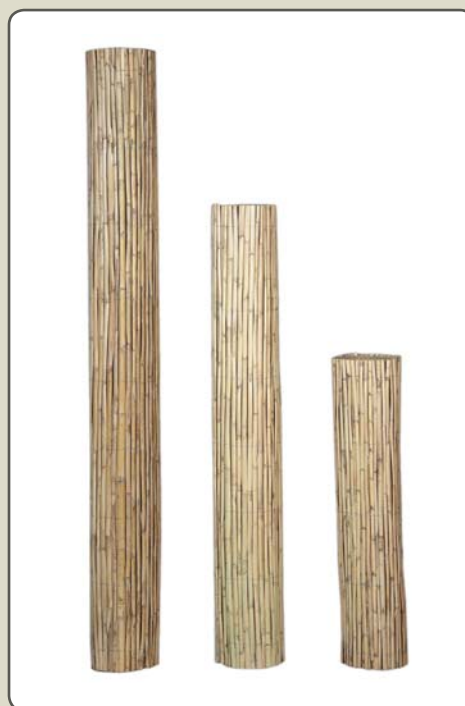

Ocultació

Canya natural partida

Canya natural del país, partida. Cosida cada 20 cm amb filferro galvanitzat de 0.8 mm
Producte 100% ecològic. Presentació: Rull de 5 m

Referència	Descripció del producte	Dimensions		Preu
		Alt	Llarg	€
OCP1005	Canya natural partida	100 cm	5 m	8.11
OCP1505	Canya natural partida	150 cm	5 m	12.19
OCP2005	Canya natural partida	200 cm	5 m	16.24
OCE1005	Canya natural sencera	100 cm	5 m	12.27
OCE1505	Canya natural sencera	150 cm	5 m	25.24
OCE2005	Canya natural sencera	200 cm	5 m	39.68
AMGW-20	Grapes W-20 per lligar, caixa 1.000 unitats	-	-	4.51
AMGRA20	Grapadora per grapes W-20, 1 unitats	-	-	15.25